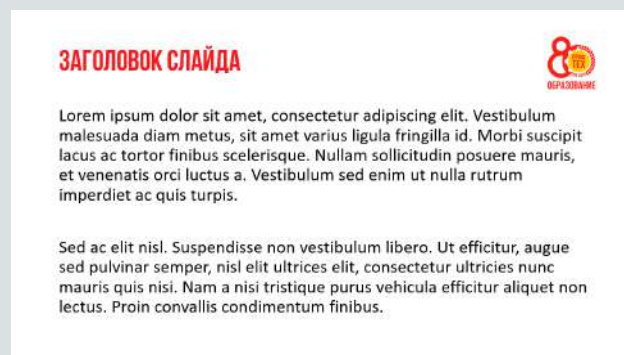

БЛАНК И ПАПКА А4

БЛОКНОТ А5 И АВТОРУЧКА

ЕЖЕДНЕВНИК

ПАКЕТ

БУМАЖНЫЕ КОНВЕРТЫ ФОРМАТЫ А3, А4, А5

ШАБЛОН ПРЕЗЕНТАЦИИ POWERPOINT

ДИЗАЙН-АДАПТАЦИЯ КОММУНИКАЦИОННЫХ НОСИТЕЛЕЙ

ПОСТЕР

ОСНОВНЫЕ ФОРМАТЫ БАННЕРОВ

ЗАГОЛОВОК

Lorem ipsum dolor sit amet, consectetur adipiscing elit. Ut commodo ac urna placerat viverra. Integer viverra tincidunt risus, in pulvinar tortor laoreet ac. Quisque pulvinar, purus in vulputate euismod, dolor tortor scelerisque risus, in dignissim orci sem id nisi.